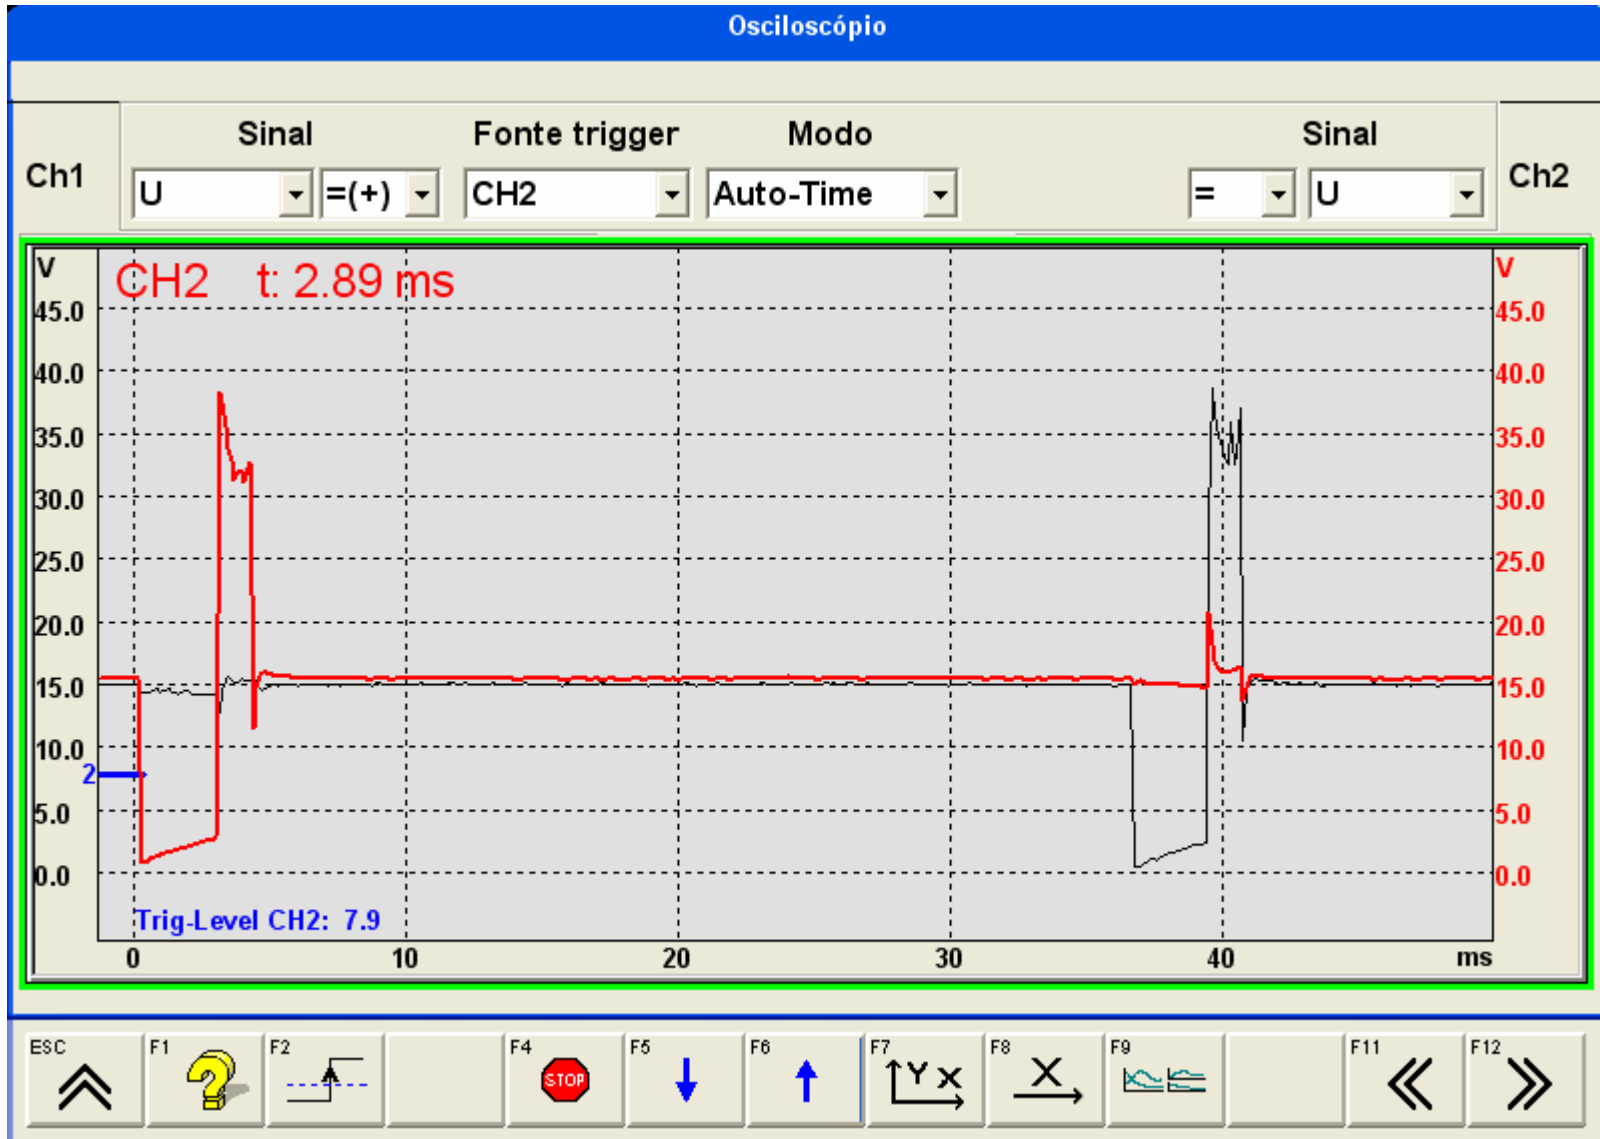

GM Corsa 1.8 Flex primário IGN1 + primário IGN2