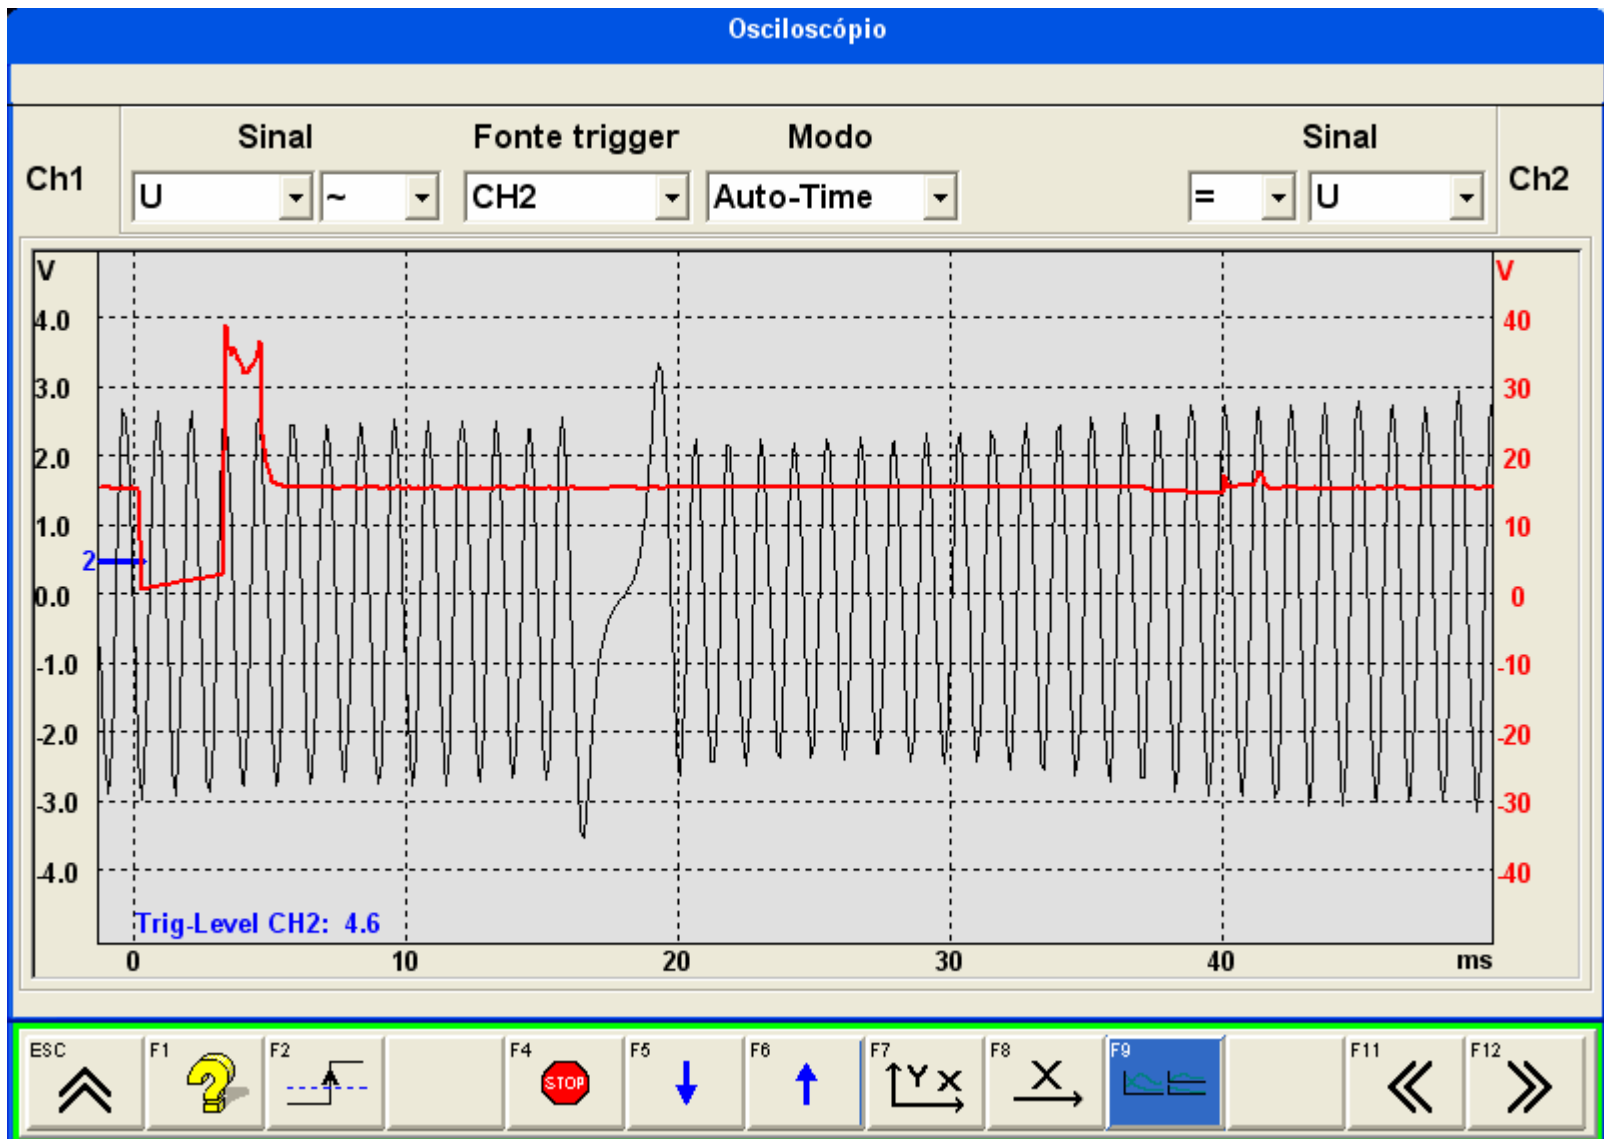

GM Corsa 1.8 Flex Roda Fônica + primário IGN1