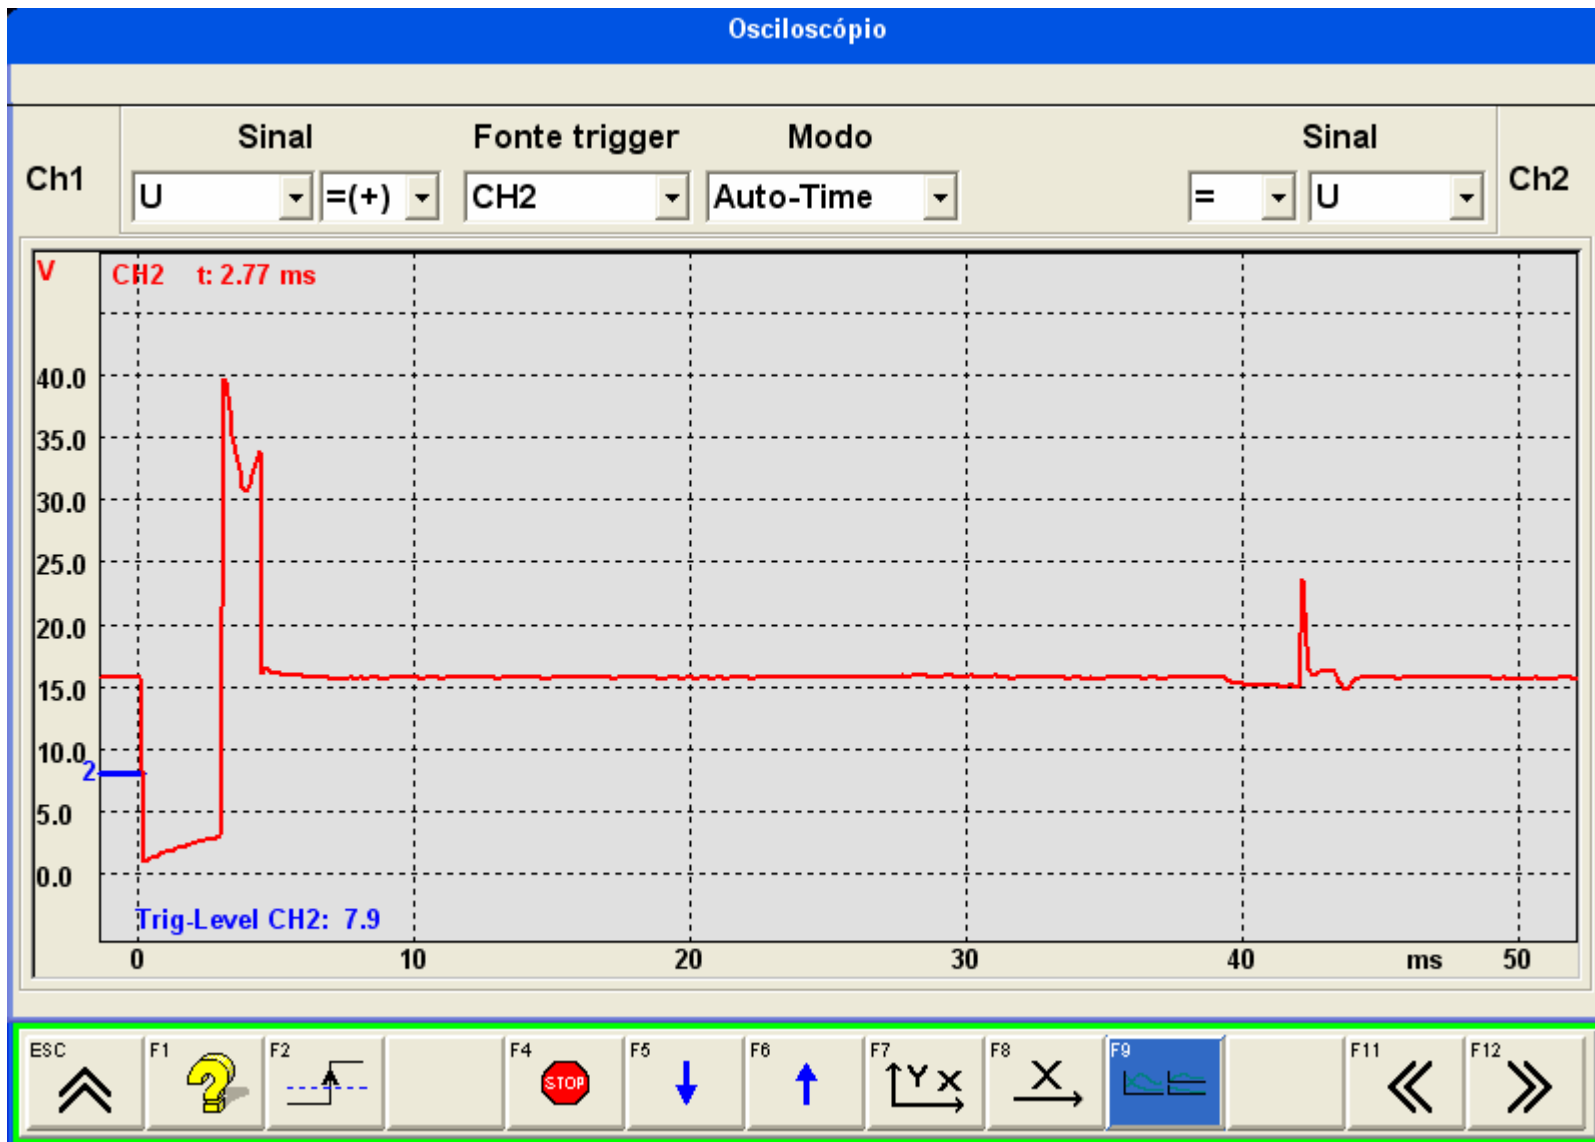

GM Corsa 1.8 Flex primário IGN2