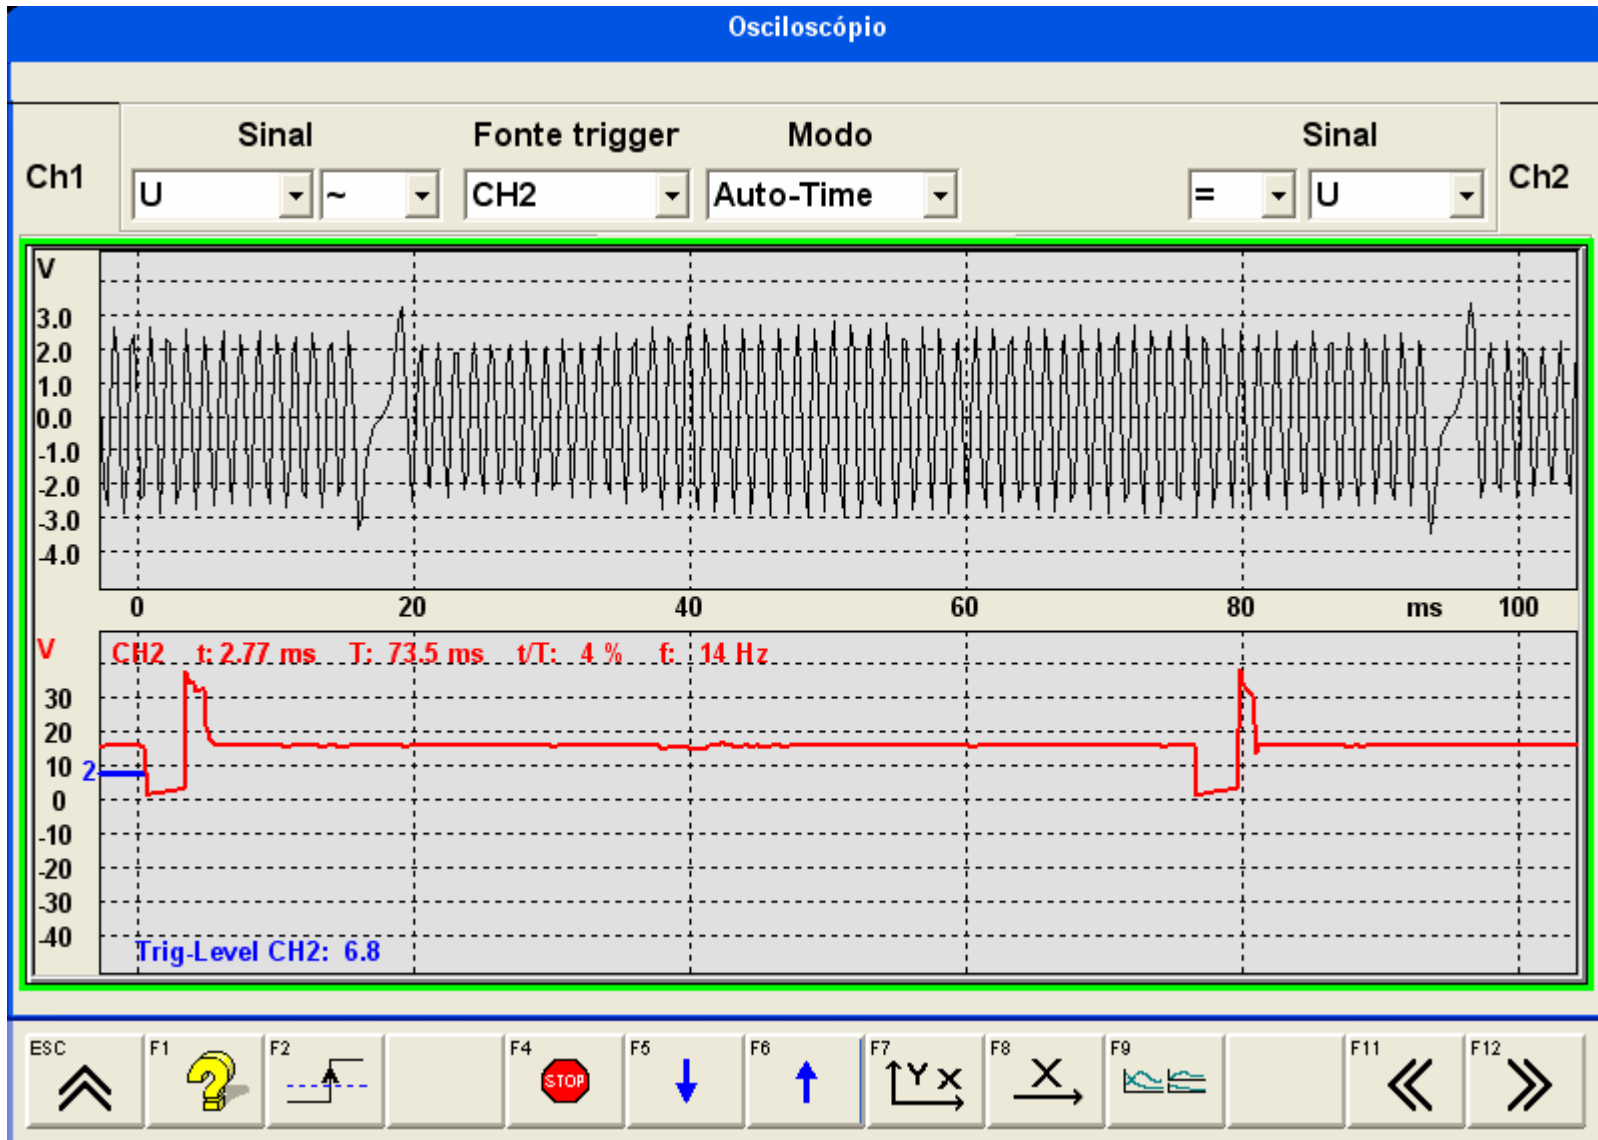

GM Corsa 1.8 Flex Roda Fônica + primário IGN1