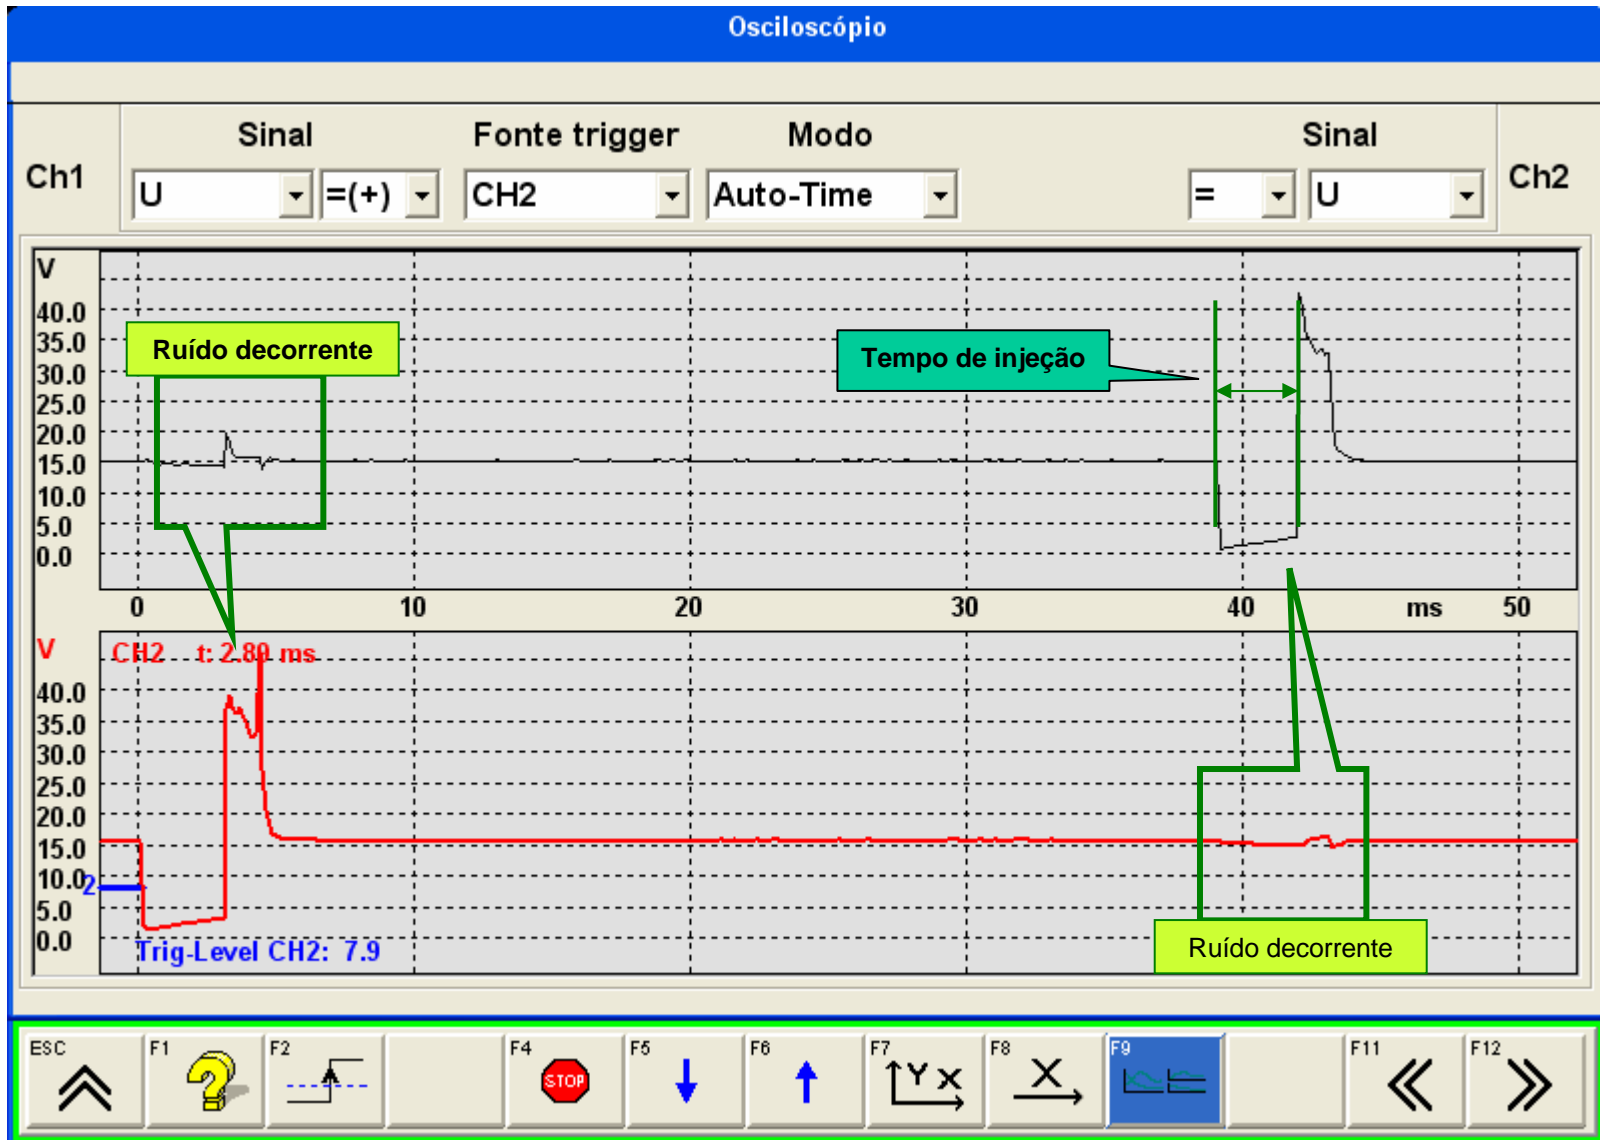

GM Corsa 1.8 Flex primário IGN1 + primário IGN2