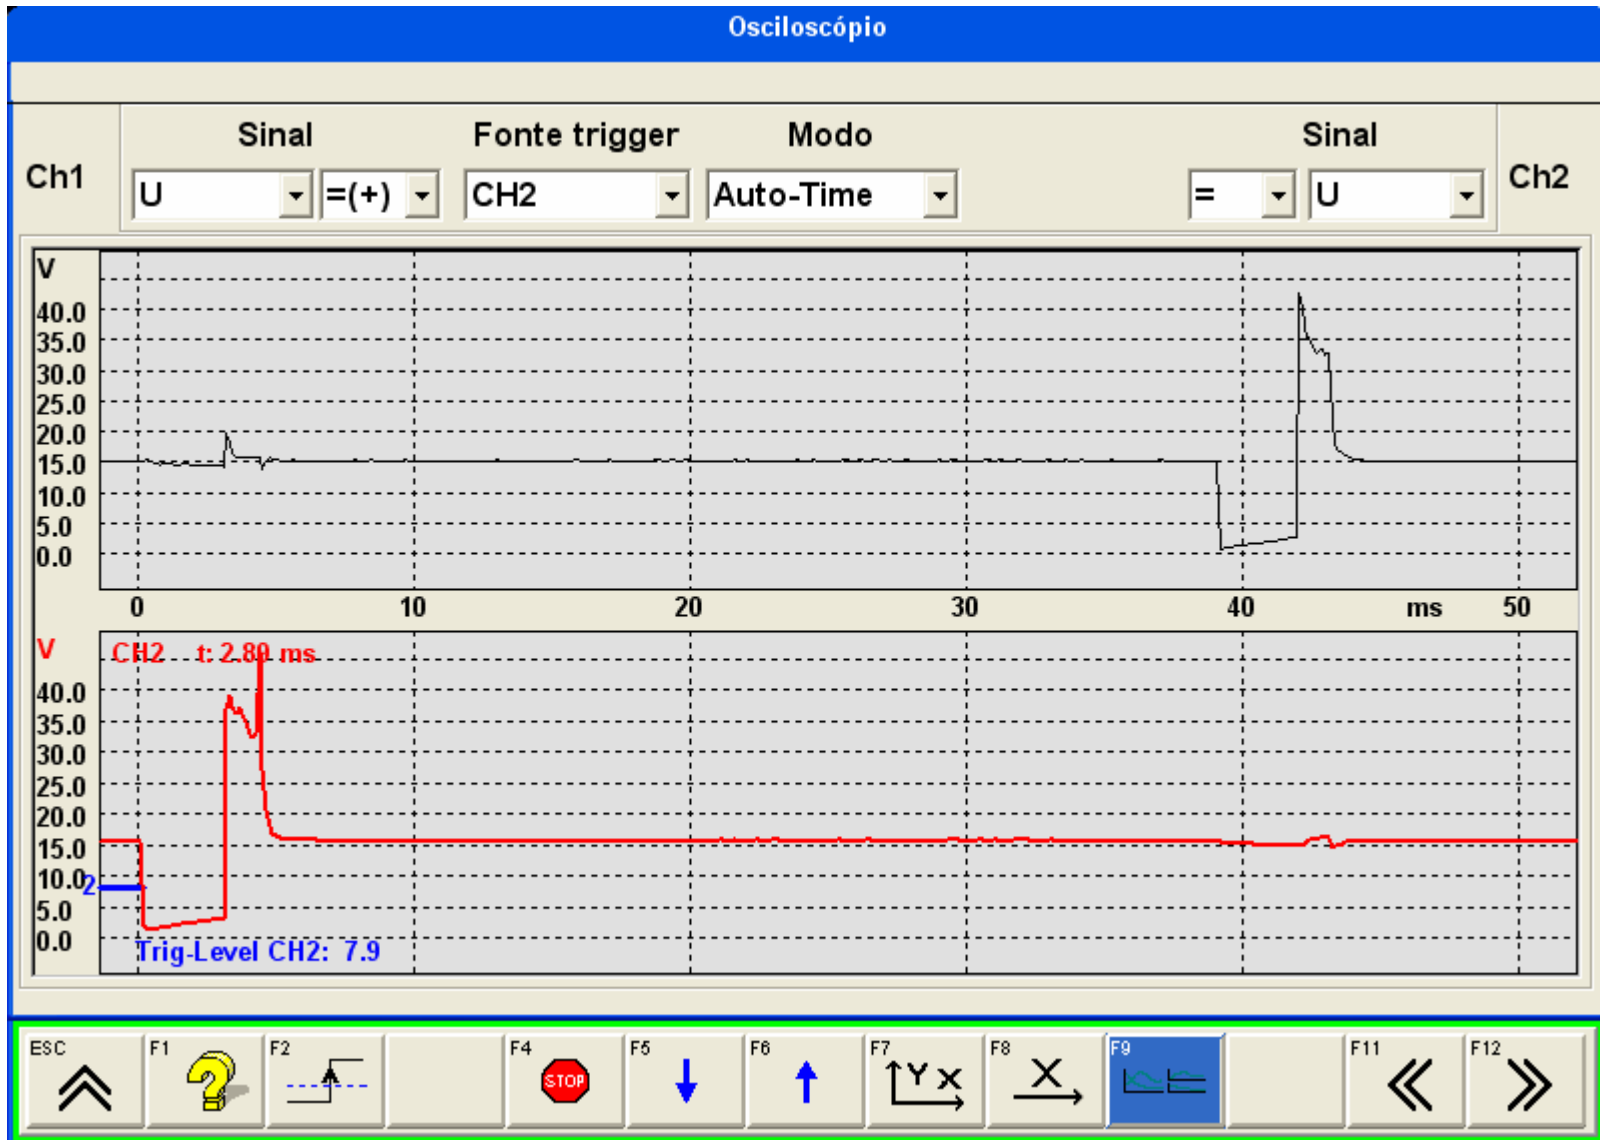

GM Corsa 1.8 Flex primário IGN1 + primário IGN2