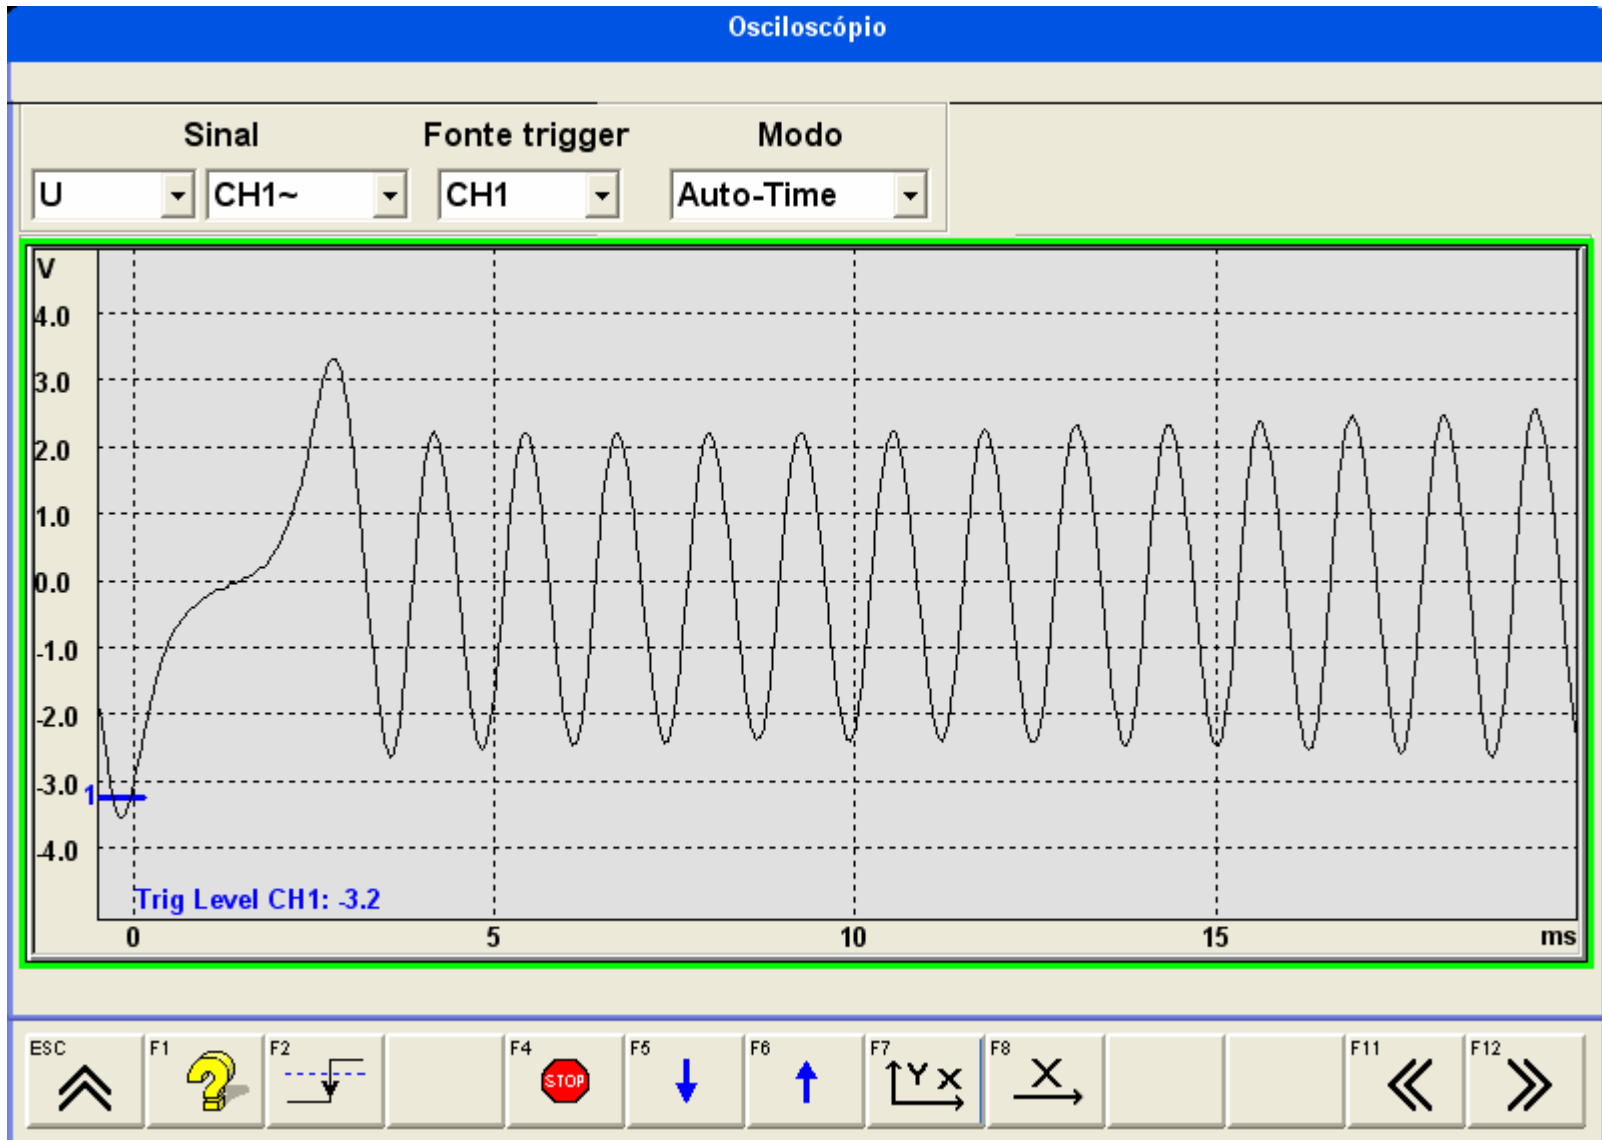

GM Corsa 1.8 Flex Roda Fônica